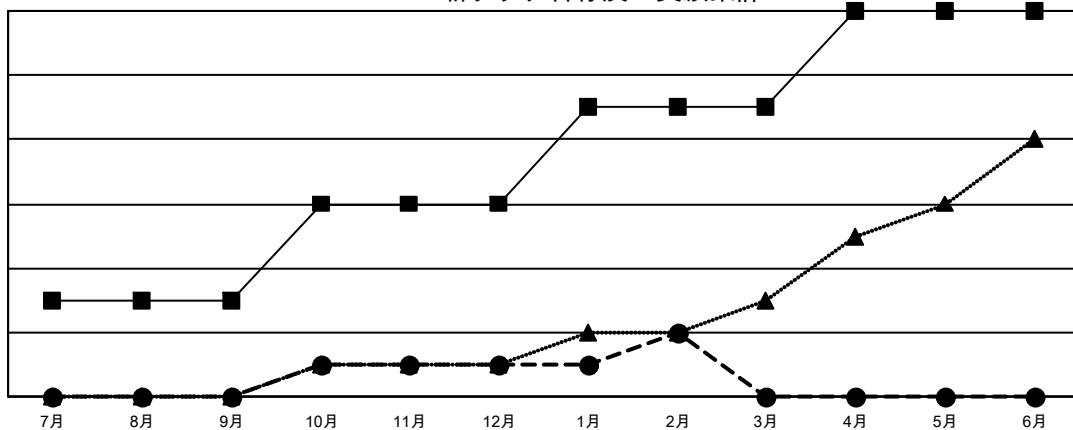

# GAT MONTHLY MEMBERSHIP PROGRESS REPORT

Results as of: 2/28/2023

Multiple District 332

LOCATION: JAPAN

クラブ			
結果：2022-2023			
四半期	新クラブ目標	新クラブ	解散クラブ
7月/8月/9月	3	0	0
10月/11月/12月	3	1	0
1月/2月/3月	3	1	0
4月/5月/6月	3	0	0

名			
結果：2022-2023			
四半期	会員純増目標	会員増強実績	退会者(転籍を含む)実際
7月/8月/9月	134	274	127
10月/11月/12月	115	105	138
1月/2月/3月	125	86	75
4月/5月/6月	130	0	0

新クラブ目標及び実績累計

会員目標及び実績累計

解散クラブ: 0	
退会者	
物故会員	66
クラブ解散	0
その他	274
合計	340

180 CLUBS OF 330 一名以上の新会  
員を登録