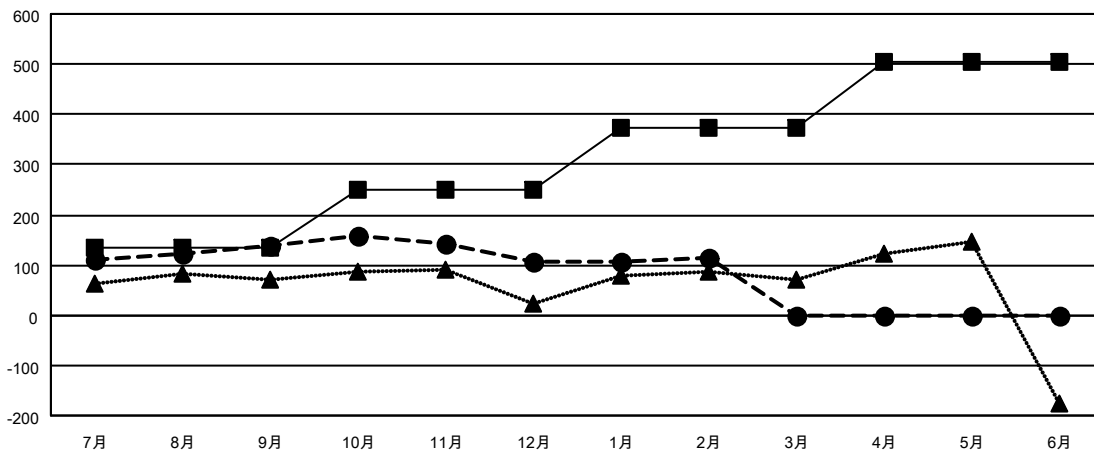

# GAT MONTHLY MEMBERSHIP PROGRESS REPORT

Results as of: 2/28/2023

Multiple District 332

LOCATION: JAPAN

クラブ			
結果：2022-2023			
四半期	新クラブ目標	新クラブ	解散クラブ
7月/8月/9月	3	0	0
10月/11月/12月	3	1	0
1月/2月/3月	3	1	0
4月/5月/6月	3	0	0

名			
結果：2022-2023			
四半期	会員純増目標	会員増強実績	退会者(転籍を含む)実際
7月/8月/9月	134	274	127
10月/11月/12月	115	105	138
1月/2月/3月	125	86	75
4月/5月/6月	130	0	0

新クラブ目標及び実績累計

会員目標及び実績累計

解散クラブ: 0	
退会者	
物故会員	66
クラブ解散	0
その他	274
合計	340

180 CLUBS OF 330 一名以上の新会  
員を登録